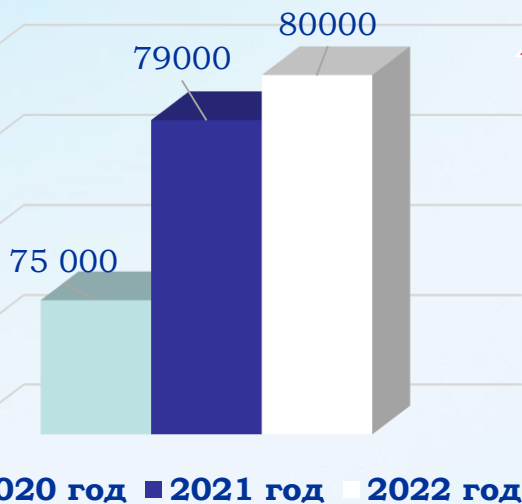

ГБПОУ КК Новороссийский социально-педагогический колледж (НСПК)

Набор	+	+	-	-	-	+
Средний балл	4,5	4,76	-	-	-	4,6
КЦП	100	100	-	-	-	50

ГБПОУ КК Туапсинский социально-педагогический колледж (ТСПК)

Набор	+	+	+	+	-	+
Средний балл	4,0	4,4	3,8	4,4	-	4,0
КЦП	25	25	-	25	-	25

ГБПОУ КК Сочинский колледж поликультурного образования (СПК)

Набор	-	+	-	-	-	+
Средний балл	-	4,4	-	-	-	3,7
КЦП	-	50	-	-	-	25

Организационная структура колледжа

Динамика набора первоклассников в Краснодарском крае

Количество мест (педагогические специальности)

Прогноз потребности в педагогических кадрах до 2028 года в Краснодарском крае

Дополнительная потребность в педкадрах составляет - **31,4 тыс. человек**

Краснодарский край, ст-ца Ленинградская,
ул. Красная, 152 **ГАПОУ КК ЛСПК**
<https://www.lpk31.ru> ; lpk31@mail.ru

ЛСПК ведет приём по 4-м педагогическим специальностям

Преподавание в начальных классах – 75+25 з.ф.об.=100 чел.

Дошкольное образование – 50+50 з.ф.об.=100 чел.

Специальное дошкольное образование – 25 чел.